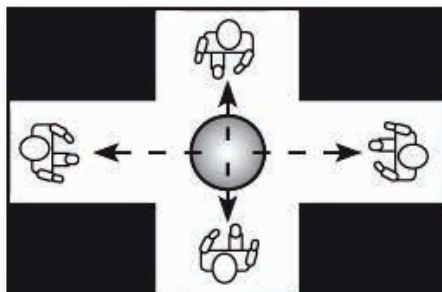

M-UTMI-060

Espejo convexo de 32"

Diámetro 800 mm. Incluye soporte de pared. Para interiores.

M-UTMI-080

Espejo domo 360. 24"

Diámetro 600 mm. Para atornillar o colgar a techo. Para interiores.

M-UTMF-060-DOMO

Nunca antes había sido tan fácil instalar bolardos! Atornille y listo

Bolardos en acero inoxidable

Medidas:
 Diám. 204 mm (8").
 Altura total 60 cm.
 Espesor del tubo 3 mm.
 Diámetro del flange
 280 mm x 10 mm espesor.
 Hoyos de 13 mm.
 Acero inox T-304.
 Acabado satinado.
 Incluye banda Reflectiva.
 Los bolardos se usan para
 cerrar áreas deseadas para
 controlar el tráfico y
 proteger zonas del edificio.