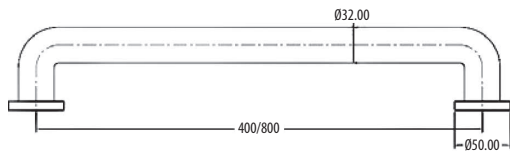

M-UTMI-060

Espejo convexo de 32"

Diámetro 800 mm. Incluye soporte de pared. Para interiores.

M-UTMI-080

Espejo domo 360. 24"

Diámetro 600 mm. Para atornillar o colgar a techo. Para interiores.

M-UTMF-060-DOMO

Nunca antes había sido tan fácil instalar bolardos! Atornille y listo

Bolardos en acero inoxidable

Medidas:
 Diám. 204 mm (8").
 Altura total 60 cm.
 Espesor del tubo 3 mm.
 Diámetro del flange
 280 mm x 10 mm espesor.
 Hoyos de 13 mm.
 Acero inox T-304.
 Acabado satinado.
 Incluye banda Reflectiva.
 Los bolardos se usan para
 cerrar áreas deseadas para
 controlar el tráfico y
 proteger zonas del edificio.

M-FSS1001

Barras de seguridad para baños

Diám.tubo 32 mm, long. 400 mm
 y 800 mm, con flanges para atornillar
 y tapas decorativas.
 Acero inox satinado. T-304

S27 : 400mm de largo
S28 : 800mm de largo