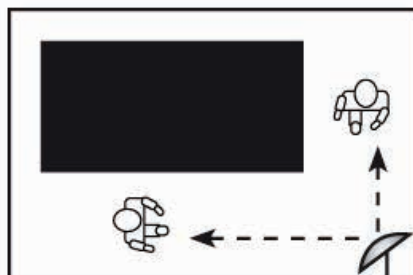

Espejos Convexos

Espejo convexo de 18"

Diámetro 450 mm. Incluye soporte de pared. Para interiores.

Vista trasera

Soporte de pared

M-UTMI-045

Espejo convexo de 24"

Diámetro 600 mm. Incluye soporte de pared. Para interiores.

M-UTMI-060

Espejo convexo de 32"

Diámetro 800 mm. Incluye soporte de pared. Para interiores.

M-UTMI-080

Espejo domo 360. 24"

Diámetro 600 mm. Para atornillar o colgar a techo. Para interiores.

M-UTMF-060-DOMO

Nunca antes había sido tan fácil instalar bolardos! Atornille y listo

Bolardos en acero inoxidable

Medidas:
 Diám. 204 mm (8").
 Altura total 60 cm.
 Espesor del tubo 3 mm.
 Diámetro del flange
 280 mm x 10 mm espesor.
 Hoyos de 13 mm.
 Acero inox T-304.
 Acabado satinado.
 Incluye banda Reflectiva.
 Los bolardos se usan para
 cerrar áreas deseadas para
 controlar el tráfico y
 proteger zonas del edificio.

M-FSS1001

Barras de seguridad para baños

Diám.tubo 32 mm, long. 400 mm
 y 800 mm, con flanges para atornillar
 y tapas decorativas.
 Acero inox satinado. T-304

S27 : 400mm de largo
S28 : 800mm de largo