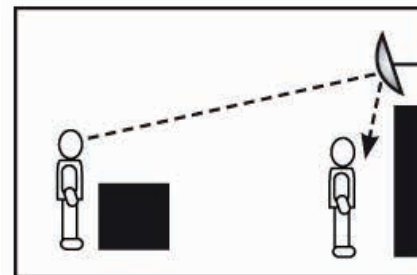

Espejos Convexos

Espejo convexo de 18"

Diámetro 450 mm. Incluye soporte de pared. Para interiores.

Vista trasera

Soporte de pared

M-UTMI-045

Espejo convexo de 24"

Diámetro 600 mm. Incluye soporte de pared. Para interiores.

M-UTMI-060

Espejo convexo de 32"

Diámetro 800 mm. Incluye soporte de pared. Para interiores.

M-UTMI-080

Espejo domo 360. 24"

Diámetro 600 mm. Para atornillar o colgar a techo. Para interiores.

M-UTMF-060-DOMO

Nunca antes había sido tan fácil instalar bolardos! Atornille y listo

Bolardos en acero inoxidable

Medidas:
 Diám. 204 mm (8").
 Altura total 60 cm.
 Espesor del tubo 3 mm.
 Diámetro del flange
 280 mm x 10 mm espesor.
 Hoyos de 13 mm.
 Acero inox T-304.
 Acabado satinado.
 Incluye banda Reflectiva.
 Los bolardos se usan para
 cerrar áreas deseadas para
 controlar el tráfico y
 proteger zonas del edificio.

M-FSS1001

Barras de seguridad para baños

Diám.tubo 32 mm, long. 400 mm
 y 800 mm, con flanges para atornillar
 y tapas decorativas.
 Acero inox satinado. T-304

S27 : 400mm de largo
S28 : 800mm de largo