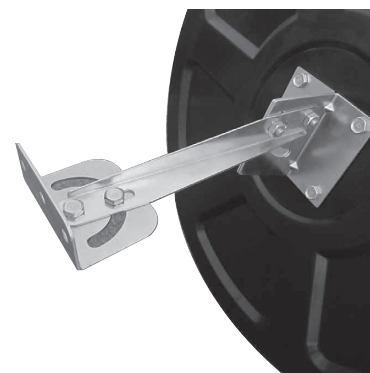

Espejos Convexos

Espejo convexo de 18"

Diámetro 450 mm. Incluye soporte de pared. Para interiores.

Vista trasera

Soporte de pared

M-UTMI-045

Espejo convexo de 24"

Diámetro 600 mm. Incluye soporte de pared. Para interiores.

M-UTMI-060

Espejo convexo de 32"

Diámetro 800 mm. Incluye soporte de pared. Para interiores.

M-UTMI-080

Espejo domo 360. 24"

Diámetro 600 mm. Para atornillar o colgar a techo. Para interiores.

M-UTMF-060-DOMO

Nunca antes había sido tan fácil instalar bolardos! Atornille y listo

Bolardos en acero inoxidable

Medidas:
 Diám. 204 mm (8").
 Altura total 60 cm.
 Espesor del tubo 3 mm.
 Diámetro del flange
 280 mm x 10 mm espesor.
 Hoyos de 13 mm.
 Acero inox T-304.
 Acabado satinado.
 Incluye banda Reflectiva.
 Los bolardos se usan para
 cerrar áreas deseadas para
 controlar el tráfico y
 proteger zonas del edificio.

M-FSS1001

Barras de seguridad para baños

Diám.tubo 32 mm, long. 400 mm
 y 800 mm, con flanges para atornillar
 y tapas decorativas.
 Acero inox satinado. T-304

S27 : 400mm de largo
S28 : 800mm de largo